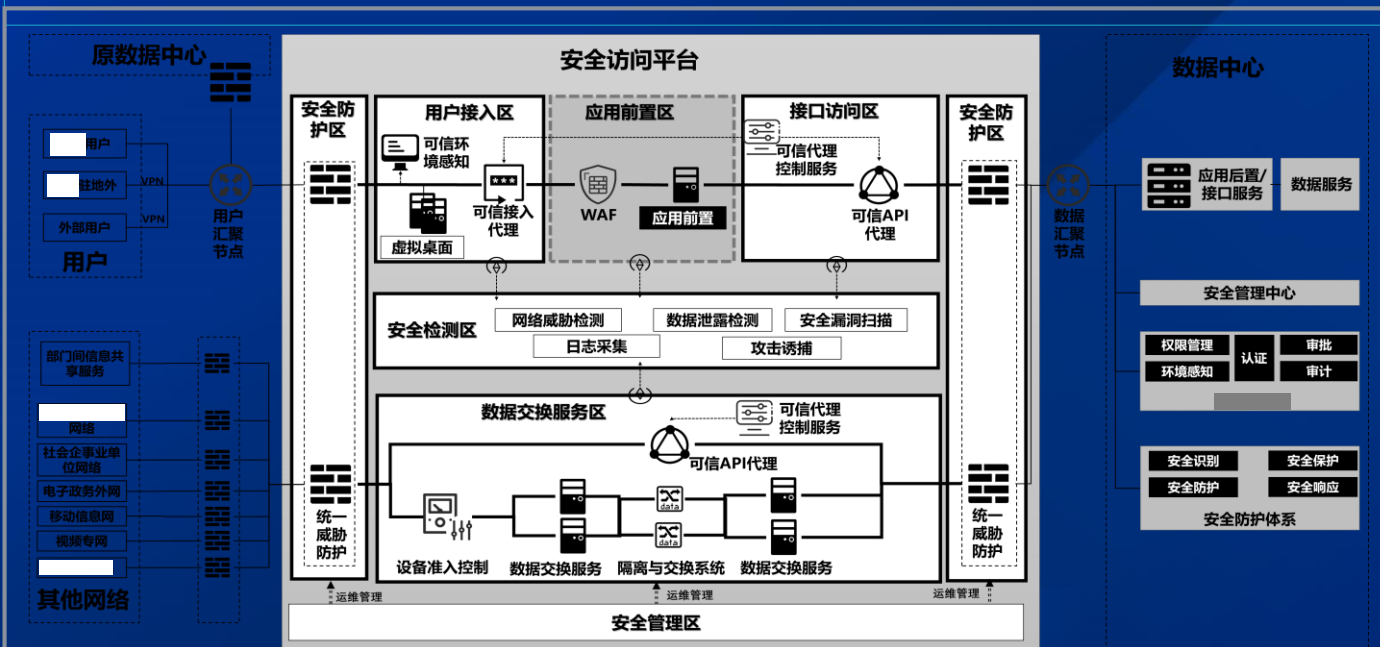

4层隧道

API代理

运维代理

数据隔离

数据安全策略

沙箱容器

数据加密

安全桌面

信任评估引擎

外部平台集成

风险分析模型

信任评估模型

基于零信任的安全远程访问解决方案-方案整体架构

某大型部委数据中心零信任访问场景

项目情况

背景需求：

方案成果

解决方案：

- 基于零信任切分用户汇聚节点和数据汇聚节点
- 持续监测终端设备环境、云桌面应用环境监测
- 建设应用系统代理、API代理收缩服务器暴露面
- 以终端环境感知、访问行为、威胁检测等综合能力形成动态访问控制

用户价值：

- 业务应用隐藏，确保用户流量不直接进入数据区。
- 人员、终端、业务/数据、安全策略一体化动态访问控制。
- 从应用、接口层面收缩大数据对外暴露面。
- 用户业务流量强制加密，避免用户侧信息泄露。
- 覆盖用户访问、数据交换两类场景。