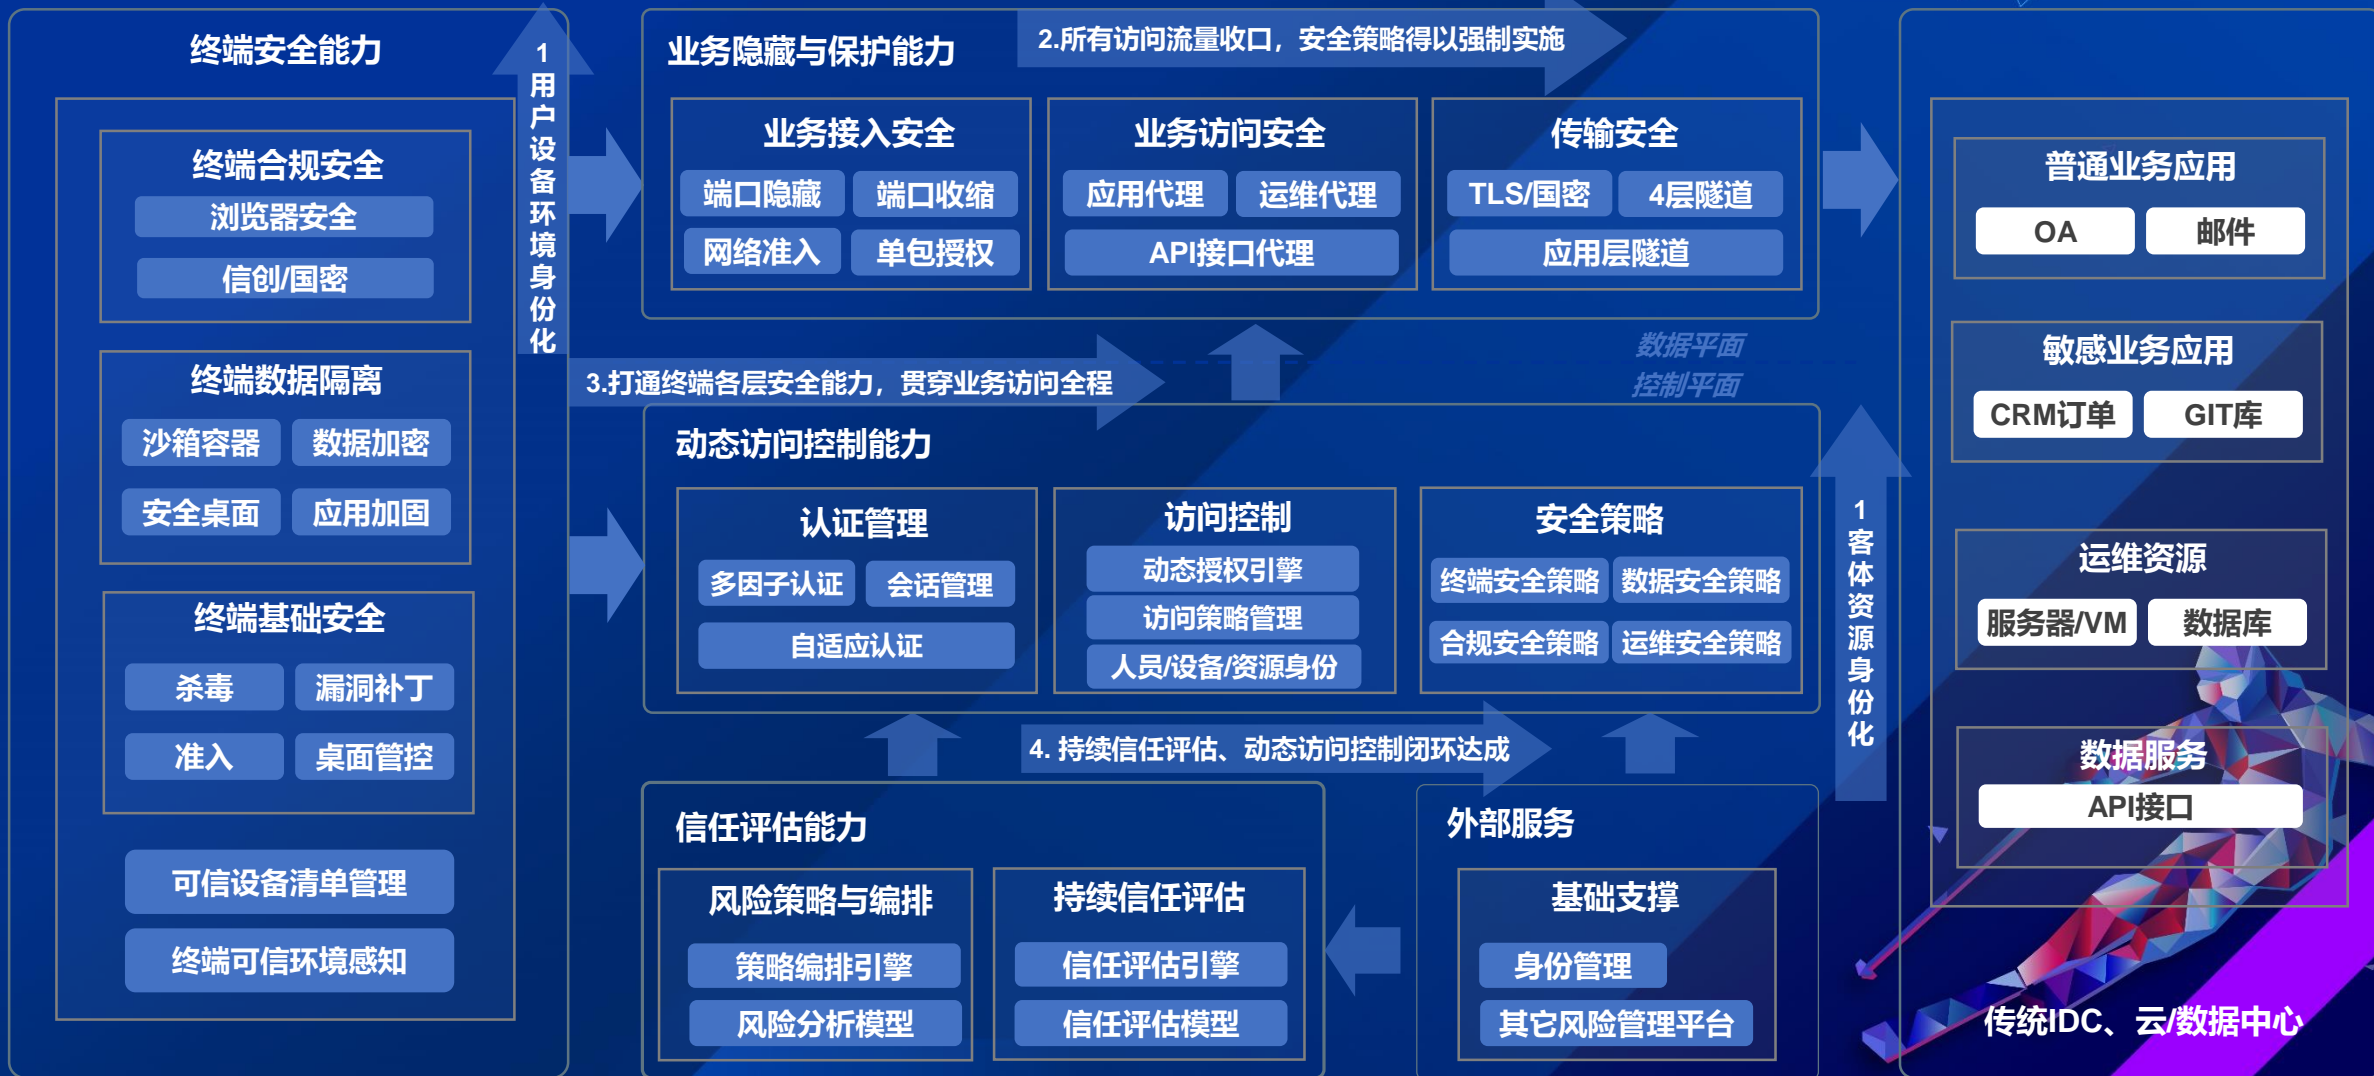

4层隧道

API代理

运维代理

数据隔离

数据安全策略

沙箱容器

数据加密

安全桌面

应用加固

国密/信创支持

浏览器安全

国密隧道

信创软硬平台适配

动态访问控制

动态授权引擎

策略编排引擎

信任评估引擎

外部平台集成

风险分析模型

信任评估模型

基于零信任的安全远程访问解决方案-方案整体架构

某大型部委数据中心零信任访问场景

项目情况

背景需求：

方案成果

解决方案：

- 基于零信任切分用户汇聚节点和数据汇聚节点
- 持续监测终端设备环境、云桌面应用环境监测
- 建设应用系统代理、API代理收缩服务器暴露面
- 以终端环境感知、访问行为、威胁检测等综合能力形成动态访问控制

用户价值：

- 业务应用隐藏，确保用户流量不直接进入数据区。
- 人员、终端、业务/数据、安全策略一体化动态访问控制。
- 从应用、接口层面收缩大数据对外暴露面。
- 用户业务流量强制加密，避免用户侧信息泄露。
- 覆盖用户访问、数据交换两类场景。